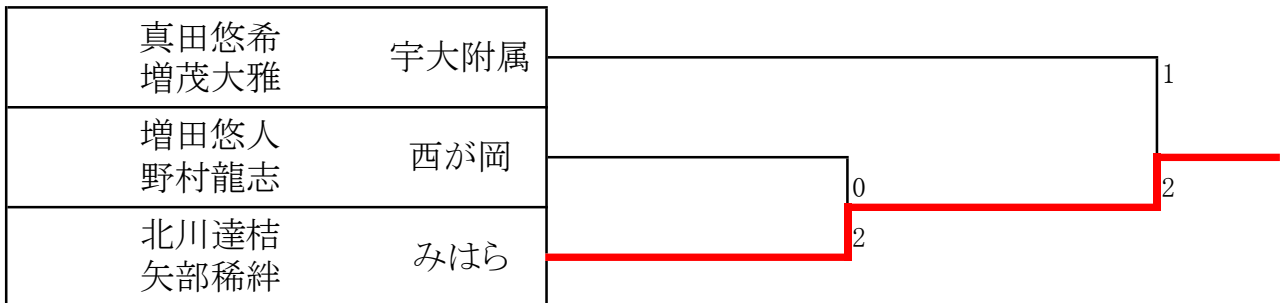

男子Dクラス(3年生以下)

A ブロック		1	2	3	勝敗	順位
1	渡邊倭 渡邊大琥 みはら		0-2 ●	2-0 ○	1-1	2
2	真田悠希 増茂大雅 宇大附属	2-0 ○		2-0 ○	2-0	1
3	石塚優斗 岩谷環希 宇都宮中央	0-2 ●	0-2 ●		0-2	3

B ブロック		4	5	6		
4	押久保陽聖 松田光希 宇都宮中央		2-0 ○	0-2 ●	1-1	2
5	宮崎琶斗 黒崎暖大 宇都宮中央	0-2 ●		0-2 ●	0-2	3
6	増田悠人 野村龍志 西が岡	2-0 ○	2-0 ○		2-0	1

C ブロック		7	8	9	勝敗	順位
7	北川達桔 矢部稀絆 みはら		2-0 ○	2-0 ○	2-0	1
8	西野彰人 雫進太郎 雀宮	0-2 ●		2-0 ○	1-1	2
9	志賀萌 土肥柊翔 宇都宮中央	0-2 ●	0-2 ●		0-2	3

《決勝トーナメント》